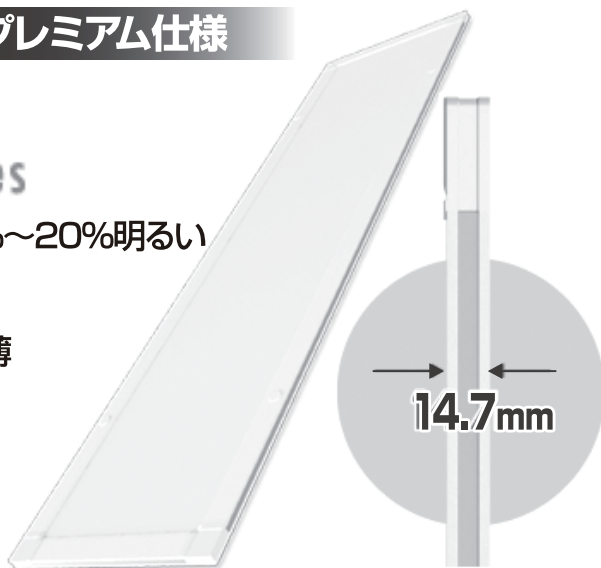

省電力65%

長寿命プレミアム仕様

s-Slim series

40W2灯式照明器具より10%~20%明るい
29.5W

電源ユニット等内蔵。業界最薄
14.7mm

裏面突起物なし
完全フラットパネル

省エネルギーで長寿命。次世代LED照明

地震大国日本だからこそ

先日も熊本で大きな被害を生させた巨大地震。東日本大震災の時も問題になった照明器具の落下や使用されているガラス等の飛散は、避難だけでなく避難場所の確保も困難にする。

サンエーの「s-Slim」は割れる要素のあるパーツは使っていないだけでなく、一体型であるため落下したとしても割れにくくバラバラにならない。

食の安全にも貢献

一体型であるため埃や昆虫の落下等による異物混入のリスクが大幅に減少。食品を製造する工場や厨房施設等でも好評を博している。また、平面フラット形状